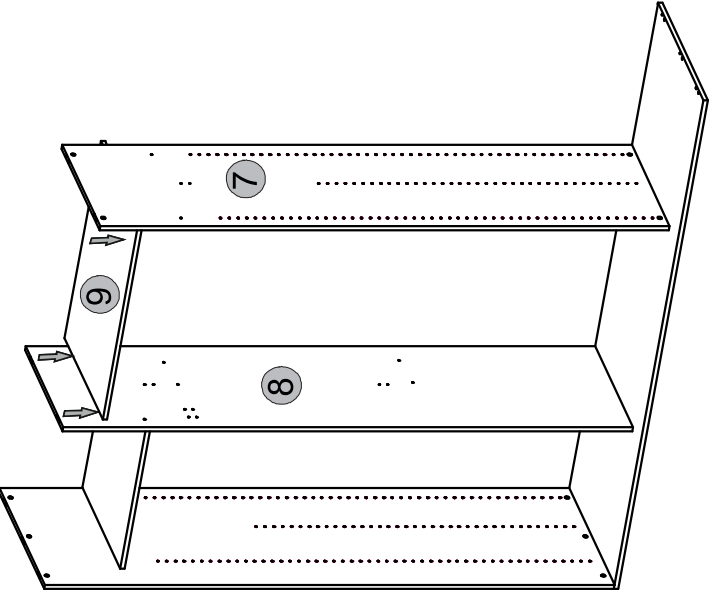

Installation manual

Wardrobe: 210x240

| Element symbol | Dimensions | pCS | Code | Package |
|----------------|------------|-----|-------------------|---------|
| 1 | 2086 1224 | 3 | SZAF A210x240.001 | 1/4 |
| 2 | 2086 581 | 3 | SZAF A210x240.002 | 1/4 |
| 3 | 2068 640 | 16 | SZAF A210x240.003 | 1/4 |
| 4 | 2068 640 | 16 | SZAF A210x240.004 | 1/4 |
| 5 | 2402 640 | 16 | SZAF A210x240.005 | 3/4 |
| 6 | 2402 640 | 16 | SZAF A210x240.006 | 3/4 |
| 7 | 2068 531 | 16 | SZAF A210x240.007 | 2/4 |
| 8 | 2068 531 | 16 | SZAF A210x240.008 | 2/4 |
| 9 | 1208 531 | 16 | SZAF A210x240.009 | 4/4 |
| 10 | 564 531 | 16 | SZAF A210x240.010 | 4/4 |
| 11 | 300 531 | 16 | SZAF A210x240.011 | 4/4 |
| 12 | 120 1208 | 16 | SZAF A210x240.012 | 4/4 |
| 11 | 560 | 2 | | |
| 12 | 1204 | 1 | | |

1

3

2

4

5

7

6

8