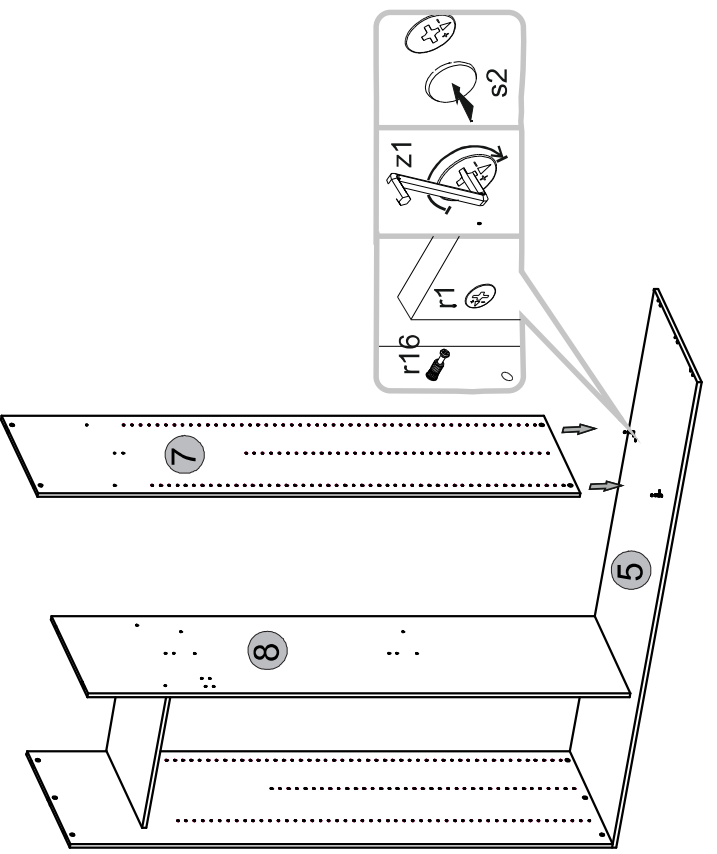

Installation manual

Wardrobe: 210x240

| Element symbol | Dimensions | pCS | Code | Package |
|----------------|------------|-----|-------------------|---------|
| 1 | 2086 1224 | 3 | SZAF A210x240.001 | 1/4 |
| 2 | 2086 581 | 3 | SZAF A210x240.002 | 1/4 |
| 3 | 2068 640 | 16 | SZAF A210x240.003 | 1/4 |
| 4 | 2068 640 | 16 | SZAF A210x240.004 | 1/4 |
| 5 | 2402 640 | 16 | SZAF A210x240.005 | 3/4 |
| 6 | 2402 640 | 16 | SZAF A210x240.006 | 3/4 |
| 7 | 2068 531 | 16 | SZAF A210x240.007 | 2/4 |
| 8 | 2068 531 | 16 | SZAF A210x240.008 | 2/4 |
| 9 | 1208 531 | 16 | SZAF A210x240.009 | 4/4 |
| 10 | 564 531 | 16 | SZAF A210x240.010 | 4/4 |
| 11 | 300 531 | 16 | SZAF A210x240.011 | 4/4 |
| 12 | 120 1208 | 16 | SZAF A210x240.012 | 4/4 |
| 11 | 560 | 2 | | |
| 12 | 1204 | 1 | | |

| | | | | | |
|---------------------------|---------------|----------------------------|------------------------------|---------------------------|----------------------------|
| 24x φ 3,5x16 mm p55 | 2x 560 mm | 32 x φ 3,5x16 mm p25 | 4x 2025 mm | 48x φ 3,5x13 mm p27 | 12 x φ 6,9 mm e19 |
| 9x φ 3,5x16 mm p4 | 1x 1204 mm | 1770x l1 | 2x w60 | 1x 2367 mm | 4x |
| 3 | 6x n301 | 24 x s2 | 2x φ 3,5x10 mm e1 | 8x 2367 mm | 24x n260 n260.01.007 |
| 1x z1 | 8x k1 | 24x r1 | 24x φ 1,5x12mm #16 r16 | 12x | 28 x φ 6,3x10 mm f1 |

1

3

2

4

5

7

6

8

9

11

! $a=b$

10

| Element symbol | Dimensions | pcs | Code | Package |
|----------------|-------------|-----|------|---------|
| 13 | 1199 675 16 | 4 | | p. |
| 14 | 1199 675 16 | 2 | | p. |
| 15 | 2025 | 4 | | |