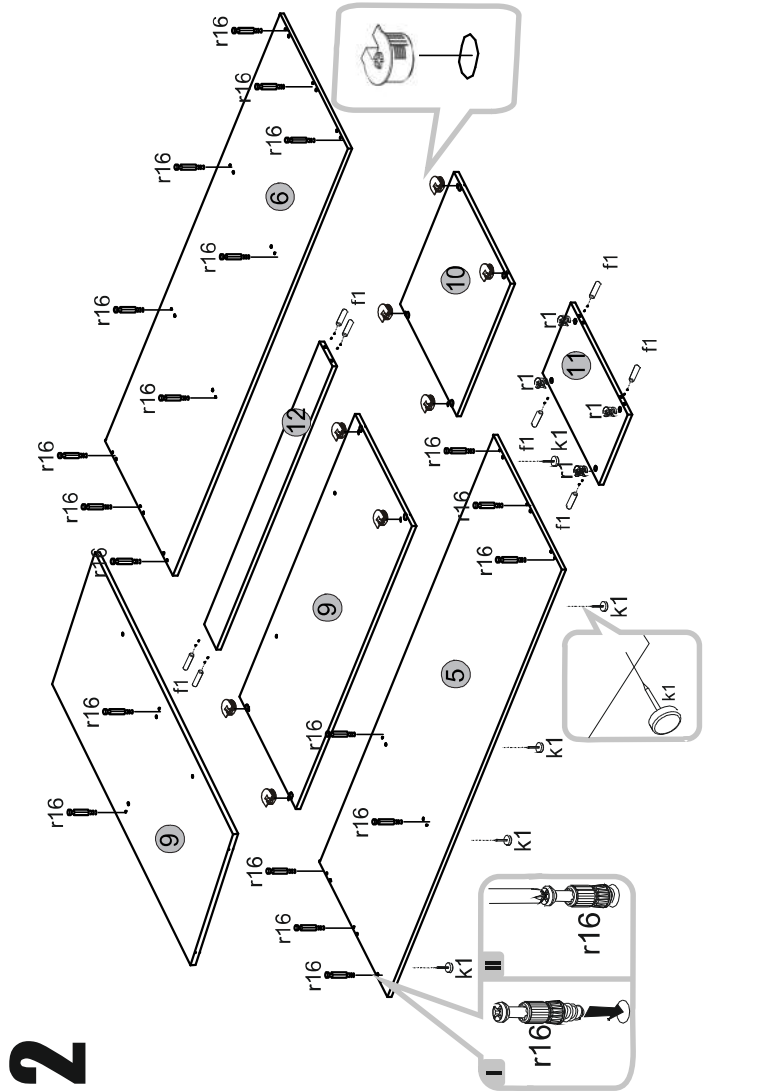

Installation manual

Wardrobe: 210x240

| Element symbol | Dimensions | pCS | Code | Package |
|----------------|------------|-----|-------------------|---------|
| 1 | 2086 1224 | 3 | SZAF A210x240.001 | 1/4 |
| 2 | 2086 581 | 3 | SZAF A210x240.002 | 1/4 |
| 3 | 2068 640 | 16 | SZAF A210x240.003 | 1/4 |
| 4 | 2068 640 | 16 | SZAF A210x240.004 | 1/4 |
| 5 | 2402 640 | 16 | SZAF A210x240.005 | 3/4 |
| 6 | 2402 640 | 16 | SZAF A210x240.006 | 3/4 |
| 7 | 2068 531 | 16 | SZAF A210x240.007 | 2/4 |
| 8 | 2068 531 | 16 | SZAF A210x240.008 | 2/4 |
| 9 | 1208 531 | 16 | SZAF A210x240.009 | 4/4 |
| 10 | 564 531 | 16 | SZAF A210x240.010 | 4/4 |
| 11 | 300 531 | 16 | SZAF A210x240.011 | 4/4 |
| 12 | 120 1208 | 16 | SZAF A210x240.012 | 4/4 |
| 11 | 560 | 2 | | |
| 12 | 1204 | 1 | | |

| | | | | | |
|---------------------------|---------------|----------------------------|------------------------------|---------------------------|----------------------------|
| 24x φ 3,5x16 mm p55 | 2x 560 mm | 32 x φ 3,5x16 mm p25 | 4x 2025 mm | 48x φ 3,5x13 mm p27 | 12 x φ 6,9 mm e19 |
| 9x φ 3,5x16 mm p4 | 1x 1204 mm | 1770x l1 | 2x w60 | 1x 2367 mm | 4x |
| 3 | 6x n301 | 24 x s2 | 2x φ 3,5x10 mm e1 | 8x 2367 mm | 24x n260 n260.01.007 |
| 1x z1 | 8x k1 | 24x r1 | 24x φ 1,5x12mm #16 r16 | 12x | 28 x φ 6,3x10 mm f1 |

1

3

2

4

5

7

6

8

9

11

! $a=b$

10

| Element symbol | Dimensions | pcs | Code | Package |
|----------------|-------------|-----|------|---------|
| 13 | 1199 675 16 | 4 | | p. |
| 14 | 1199 675 16 | 2 | | p. |
| 15 | 2025 | 4 | | |