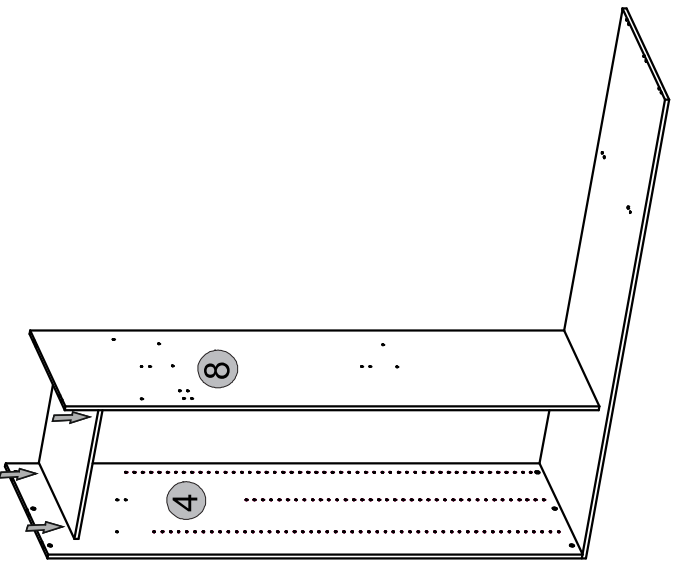

Installation manual

Wardrobe: 210x240

| Element symbol | Dimensions | pCS | Code | Package |
|----------------|------------|-----|-------------------|---------|
| 1 | 2086 1224 | 3 | SZAF A210x240.001 | 1/4 |
| 2 | 2086 581 | 3 | SZAF A210x240.002 | 1/4 |
| 3 | 2068 640 | 16 | SZAF A210x240.003 | 1/4 |
| 4 | 2068 640 | 16 | SZAF A210x240.004 | 1/4 |
| 5 | 2402 640 | 16 | SZAF A210x240.005 | 3/4 |
| 6 | 2402 640 | 16 | SZAF A210x240.006 | 3/4 |
| 7 | 2068 531 | 16 | SZAF A210x240.007 | 2/4 |
| 8 | 2068 531 | 16 | SZAF A210x240.008 | 2/4 |
| 9 | 1208 531 | 16 | SZAF A210x240.009 | 4/4 |
| 10 | 564 531 | 16 | SZAF A210x240.010 | 4/4 |
| 11 | 300 531 | 16 | SZAF A210x240.011 | 4/4 |
| 12 | 120 1208 | 16 | SZAF A210x240.012 | 4/4 |
| 11 | 560 | 2 | | |
| 12 | 1204 | 1 | | |

1

3

2

4

5

7

6

8