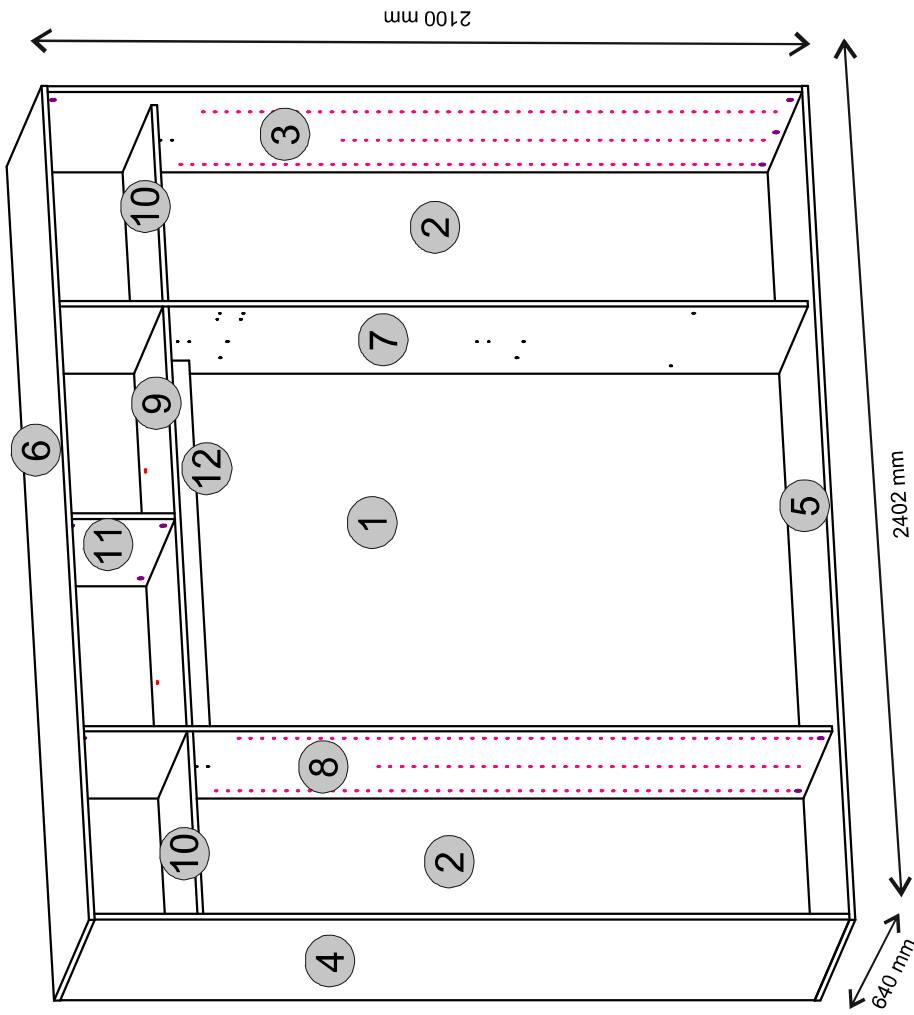

Installation manual

Wardrobe: 210x240

| Element symbol | Dimensions | pCS | Code | Package |
|----------------|------------|-----|-------------------|---------|
| 1 | 2086 1224 | 3 | SZAF A210x240.001 | 1/4 |
| 2 | 2086 581 | 3 | SZAF A210x240.002 | 1/4 |
| 3 | 2068 640 | 16 | SZAF A210x240.003 | 1/4 |
| 4 | 2068 640 | 16 | SZAF A210x240.004 | 1/4 |
| 5 | 2402 640 | 16 | SZAF A210x240.005 | 3/4 |
| 6 | 2402 640 | 16 | SZAF A210x240.006 | 3/4 |
| 7 | 2068 531 | 16 | SZAF A210x240.007 | 2/4 |
| 8 | 2068 531 | 16 | SZAF A210x240.008 | 2/4 |
| 9 | 1208 531 | 16 | SZAF A210x240.009 | 4/4 |
| 10 | 564 531 | 16 | SZAF A210x240.010 | 4/4 |
| 11 | 300 531 | 16 | SZAF A210x240.011 | 4/4 |
| 12 | 120 1208 | 16 | SZAF A210x240.012 | 4/4 |
| 11 | 560 | 2 | | |
| 12 | 1204 | 1 | | |

| | | | | | |
|---------------------------|---------------|----------------------------|------------------------------|---------------------------|----------------------------|
| 24x φ 3,5x16 mm p55 | 2x 560 mm | 32 x φ 3,5x16 mm p25 | 4x 2025 mm | 48x φ 3,5x13 mm p27 | 12 x φ 6,9 mm e19 |
| 9x φ 3,5x16 mm p4 | 1x 1204 mm | 1770x l1 | 2x w60 | 1x 2367 mm | 4x |
| 3 | 6x n301 | 24 x s2 | 2x φ 3,5x10 mm e1 | 8x 2367 mm | 24x n260 n260.01.007 |
| 1x z1 | 8x k1 | 24x r1 | 24x φ 1,5x12mm #16 r16 | 12x | 28 x φ 6,3x10 mm f1 |

1

3

2

4

5

7

6

8

9

11

! $a=b$

10

| Element symbol | Dimensions | pcs | Code | Package |
|----------------|-------------|-----|------|---------|
| 13 | 1199 675 16 | 4 | | p. |
| 14 | 1199 675 16 | 2 | | p. |
| 15 | 2025 | 4 | | |