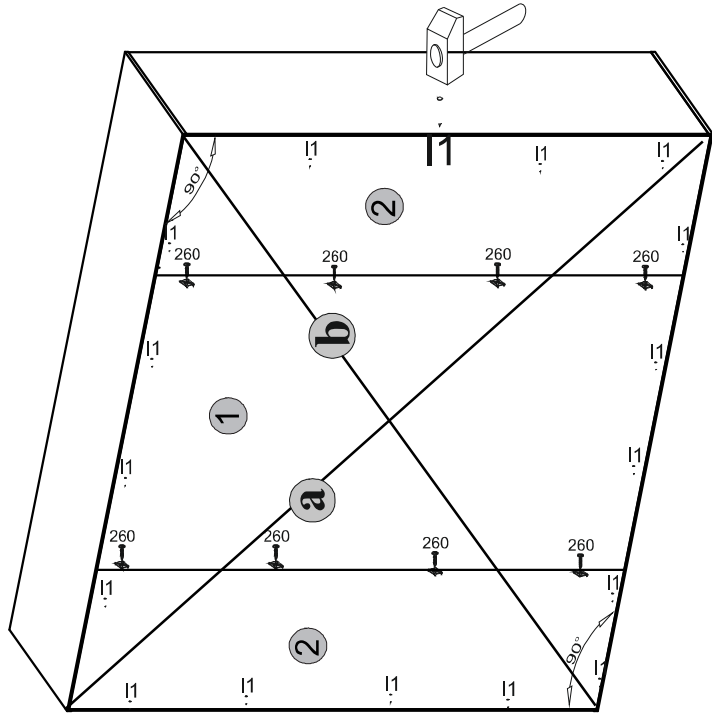

Installation manual

Wardrobe: 210x240

| Element symbol | Dimensions | pCS | Code | Package |
|----------------|------------|-----|-------------------|---------|
| 1 | 2086 1224 | 3 | SZAF A210x240.001 | 1/4 |
| 2 | 2086 581 | 3 | SZAF A210x240.002 | 1/4 |
| 3 | 2068 640 | 16 | SZAF A210x240.003 | 1/4 |
| 4 | 2068 640 | 16 | SZAF A210x240.004 | 1/4 |
| 5 | 2402 640 | 16 | SZAF A210x240.005 | 3/4 |
| 6 | 2402 640 | 16 | SZAF A210x240.006 | 3/4 |
| 7 | 2068 531 | 16 | SZAF A210x240.007 | 2/4 |
| 8 | 2068 531 | 16 | SZAF A210x240.008 | 2/4 |
| 9 | 1208 531 | 16 | SZAF A210x240.009 | 4/4 |
| 10 | 564 531 | 16 | SZAF A210x240.010 | 4/4 |
| 11 | 300 531 | 16 | SZAF A210x240.011 | 4/4 |
| 12 | 120 1208 | 16 | SZAF A210x240.012 | 4/4 |
| 11 | 560 | 2 | | |
| 12 | 1204 | 1 | | |

| | | | | | |
|---------------------------|---------------|----------------------------|------------------------------|---------------------------|----------------------------|
| 24x φ 3,5x16 mm p55 | 2x 560 mm | 32 x φ 3,5x16 mm p25 | 4x 2025 mm | 48x φ 3,5x13 mm p27 | 12 x φ 6,9 mm e19 |
| 9x φ 3,5x16 mm p4 | 1x 1204 mm | 1770x l1 | 2x w60 | 1x 2367 mm | 4x |
| 3 | 6x n301 | 24 x s2 | 2x φ 3,5x10 mm e1 | 8x 2367 mm | 24x n260 n260.01.007 |
| 1x z1 | 8x k1 | 24x r1 | 24x φ 1,5x12mm #16 r16 | 12x | 28 x φ 6,3x10 mm f1 |

1

3

2

4

5

7

6

8

9

11

! $a=b$

10

| Element symbol | Dimensions | pcs | Code | Package |
|----------------|-------------|-----|------|---------|
| 13 | 1199 675 16 | 4 | | p. |
| 14 | 1199 675 16 | 2 | | p. |
| 15 | 2025 | 4 | | |