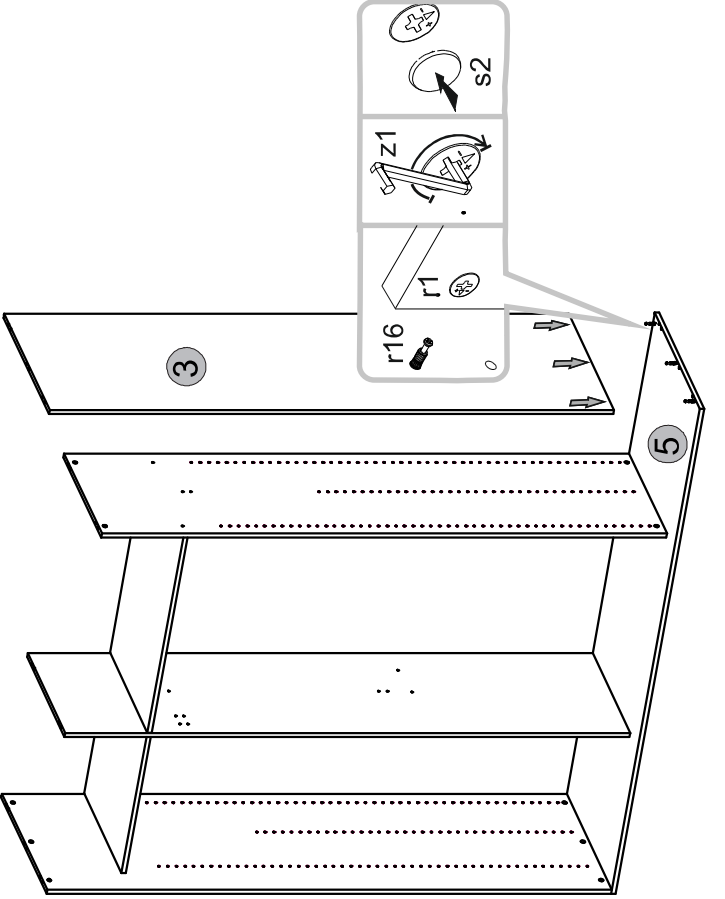

Installation manual

Wardrobe: 210x240

| Element symbol | Dimensions | pCS | Code | Package |
|----------------|------------|-----|-------------------|---------|
| 1 | 2086 1224 | 3 | SZAF A210x240.001 | 1/4 |
| 2 | 2086 581 | 3 | SZAF A210x240.002 | 1/4 |
| 3 | 2068 640 | 16 | SZAF A210x240.003 | 1/4 |
| 4 | 2068 640 | 16 | SZAF A210x240.004 | 1/4 |
| 5 | 2402 640 | 16 | SZAF A210x240.005 | 3/4 |
| 6 | 2402 640 | 16 | SZAF A210x240.006 | 3/4 |
| 7 | 2068 531 | 16 | SZAF A210x240.007 | 2/4 |
| 8 | 2068 531 | 16 | SZAF A210x240.008 | 2/4 |
| 9 | 1208 531 | 16 | SZAF A210x240.009 | 4/4 |
| 10 | 564 531 | 16 | SZAF A210x240.010 | 4/4 |
| 11 | 300 531 | 16 | SZAF A210x240.011 | 4/4 |
| 12 | 120 1208 | 16 | SZAF A210x240.012 | 4/4 |
| 11 | 560 | 2 | | |
| 12 | 1204 | 1 | | |

| | | | | | |
|---------------------------|---------------|----------------------------|------------------------------|---------------------------|----------------------------|
| 24x φ 3,5x16 mm p55 | 2x 560 mm | 32 x φ 3,5x16 mm p25 | 4x 2025 mm | 48x φ 3,5x13 mm p27 | 12 x φ 6,9 mm e19 |
| 9x φ 3,5x16 mm p4 | 1x 1204 mm | 1770x l1 | 2x w60 | 1x 2367 mm | 4x |
| 3 | 6x n301 | 24 x s2 | 2x φ 3,5x10 mm e1 | 8x 2367 mm | 24x n260 n260.01.007 |
| 1x z1 | 8x k1 | 24x r1 | 24x φ 1,5x12mm #16 r16 | 12x | 28 x φ 6,3x10 mm f1 |

1

3

2

4

5

7

6

8

9

11

! $a=b$

10

| Element symbol | Dimensions | pcs | Code | Package |
|----------------|-------------|-----|------|---------|
| 13 | 1199 675 16 | 4 | | p. |
| 14 | 1199 675 16 | 2 | | p. |
| 15 | 2025 | 4 | | |