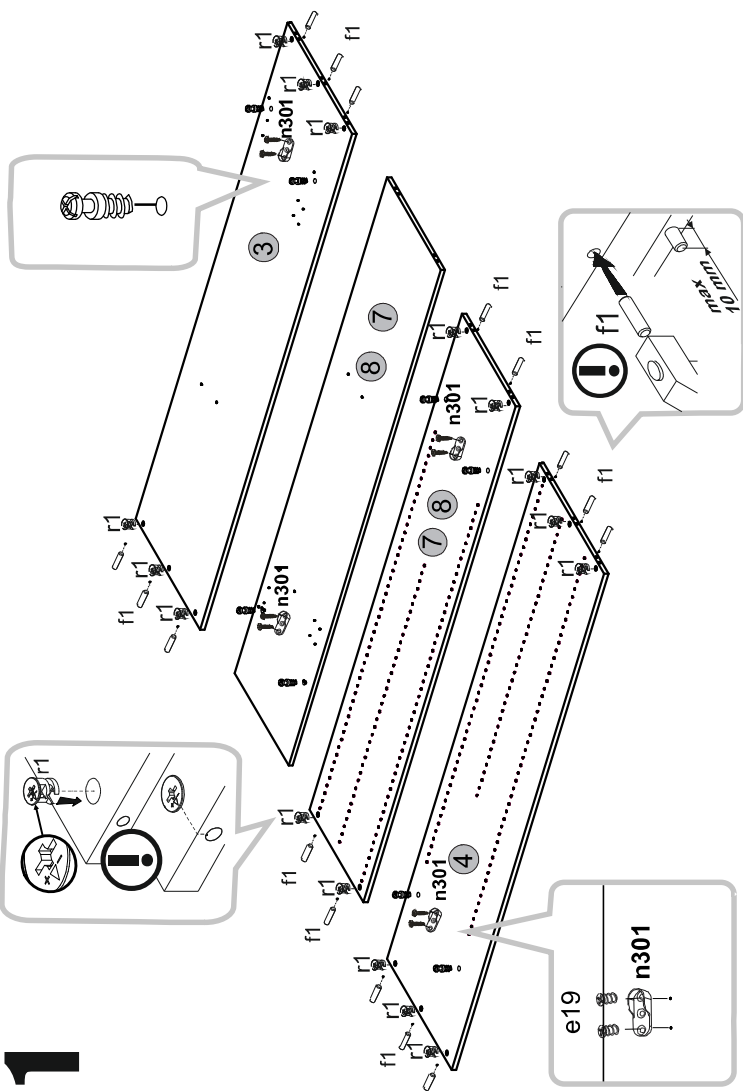

Installation manual

Wardrobe: 210x240

| Element symbol | Dimensions | pCS | Code | Package |
|----------------|------------|-----|-------------------|---------|
| 1 | 2086 1224 | 3 | SZAF A210x240.001 | 1/4 |
| 2 | 2086 581 | 3 | SZAF A210x240.002 | 1/4 |
| 3 | 2068 640 | 16 | SZAF A210x240.003 | 1/4 |
| 4 | 2068 640 | 16 | SZAF A210x240.004 | 1/4 |
| 5 | 2402 640 | 16 | SZAF A210x240.005 | 3/4 |
| 6 | 2402 640 | 16 | SZAF A210x240.006 | 3/4 |
| 7 | 2068 531 | 16 | SZAF A210x240.007 | 2/4 |
| 8 | 2068 531 | 16 | SZAF A210x240.008 | 2/4 |
| 9 | 1208 531 | 16 | SZAF A210x240.009 | 4/4 |
| 10 | 564 531 | 16 | SZAF A210x240.010 | 4/4 |
| 11 | 300 531 | 16 | SZAF A210x240.011 | 4/4 |
| 12 | 120 1208 | 16 | SZAF A210x240.012 | 4/4 |
| 11 | 560 | 2 | | |
| 12 | 1204 | 1 | | |

| | | | | | |
|---------------------------|---------------|----------------------------|------------------------------|---------------------------|----------------------------|
| 24x φ 3,5x16 mm p55 | 2x 560 mm | 32 x φ 3,5x16 mm p25 | 4x 2025 mm | 48x φ 3,5x13 mm p27 | 12 x φ 6,9 mm e19 |
| 9x φ 3,5x16 mm p4 | 1x 1204 mm | 1770x l1 | 2x w60 | 1x 2367 mm | 4x |
| 3 | 6x n301 | 24 x s2 | 2x φ 3,5x10 mm e1 | 8x 2367 mm | 24x n260 n260.01.007 |
| 1x z1 | 8x k1 | 24x r1 | 24x φ 1,5x12mm #16 r16 | 12x | 28 x φ 6,3x10 mm f1 |

1

3

2

4

5

7

6

8

9

11

! $a=b$

10

| Element symbol | Dimensions | pcs | Code | Package |
|----------------|-------------|-----|------|---------|
| 13 | 1199 675 16 | 4 | | p. |
| 14 | 1199 675 16 | 2 | | p. |
| 15 | 2025 | 4 | | |