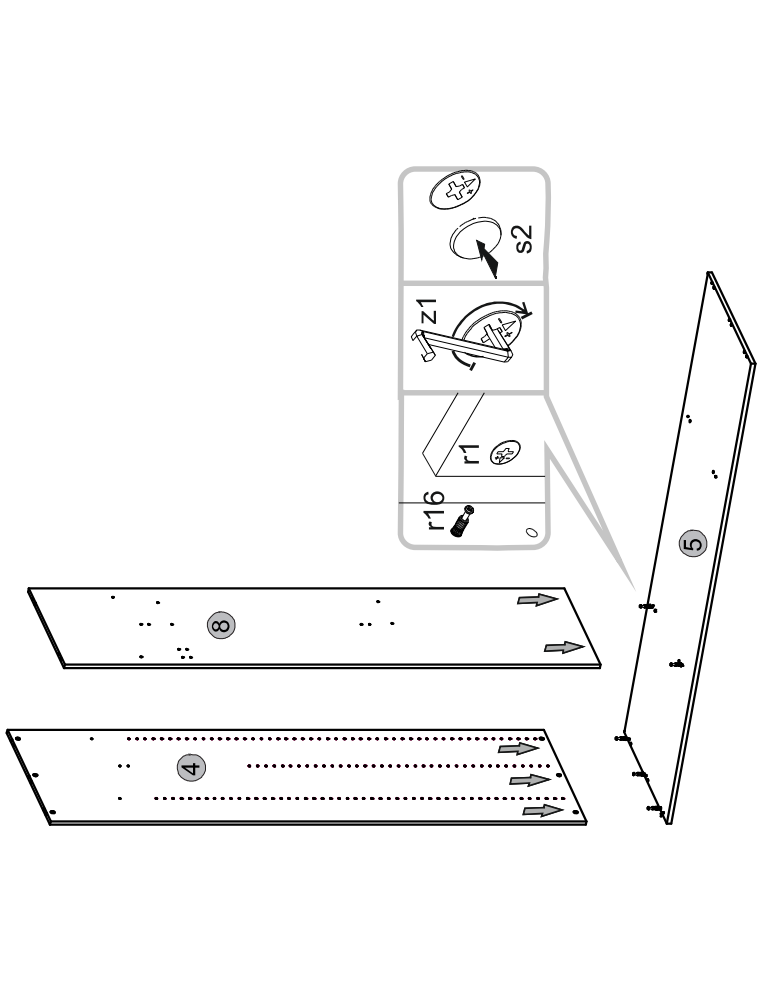

Installation manual

Wardrobe: 210x240

| Element symbol | Dimensions | pCS | Code | Package |
|----------------|------------|-----|-------------------|---------|
| 1 | 2086 1224 | 3 | SZAF A210x240.001 | 1/4 |
| 2 | 2086 581 | 3 | SZAF A210x240.002 | 1/4 |
| 3 | 2068 640 | 16 | SZAF A210x240.003 | 1/4 |
| 4 | 2068 640 | 16 | SZAF A210x240.004 | 1/4 |
| 5 | 2402 640 | 16 | SZAF A210x240.005 | 3/4 |
| 6 | 2402 640 | 16 | SZAF A210x240.006 | 3/4 |
| 7 | 2068 531 | 16 | SZAF A210x240.007 | 2/4 |
| 8 | 2068 531 | 16 | SZAF A210x240.008 | 2/4 |
| 9 | 1208 531 | 16 | SZAF A210x240.009 | 4/4 |
| 10 | 564 531 | 16 | SZAF A210x240.010 | 4/4 |
| 11 | 300 531 | 16 | SZAF A210x240.011 | 4/4 |
| 12 | 120 1208 | 16 | SZAF A210x240.012 | 4/4 |
| 11 | 560 | 2 | | |
| 12 | 1204 | 1 | | |

1

3

2

4

5

7

6

8