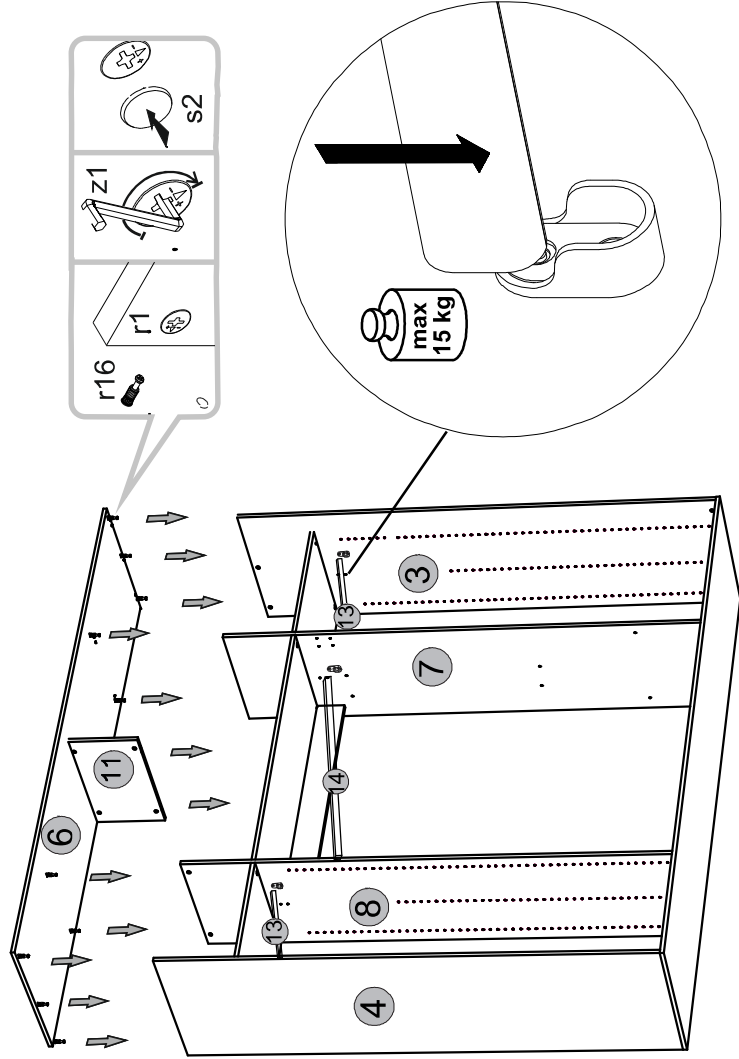

Installation manual

Wardrobe: 210x240

| Element symbol | Dimensions | pCS | Code | Package |
|----------------|------------|-----|-------------------|---------|
| 1 | 2086 1224 | 3 | SZAF A210x240.001 | 1/4 |
| 2 | 2086 581 | 3 | SZAF A210x240.002 | 1/4 |
| 3 | 2068 640 | 16 | SZAF A210x240.003 | 1/4 |
| 4 | 2068 640 | 16 | SZAF A210x240.004 | 1/4 |
| 5 | 2402 640 | 16 | SZAF A210x240.005 | 3/4 |
| 6 | 2402 640 | 16 | SZAF A210x240.006 | 3/4 |
| 7 | 2068 531 | 16 | SZAF A210x240.007 | 2/4 |
| 8 | 2068 531 | 16 | SZAF A210x240.008 | 2/4 |
| 9 | 1208 531 | 16 | SZAF A210x240.009 | 4/4 |
| 10 | 564 531 | 16 | SZAF A210x240.010 | 4/4 |
| 11 | 300 531 | 16 | SZAF A210x240.011 | 4/4 |
| 12 | 120 1208 | 16 | SZAF A210x240.012 | 4/4 |
| 11 | 560 | 2 | | |
| 12 | 1204 | 1 | | |

9

11

! $a=b$

10

| Element symbol | Dimensions | pcs | Code | Package |
|----------------|-------------|-----|------|---------|
| 13 | 1199 675 16 | 4 | | p. |
| 14 | 1199 675 16 | 2 | | p. |
| 15 | 2025 | 4 | | |